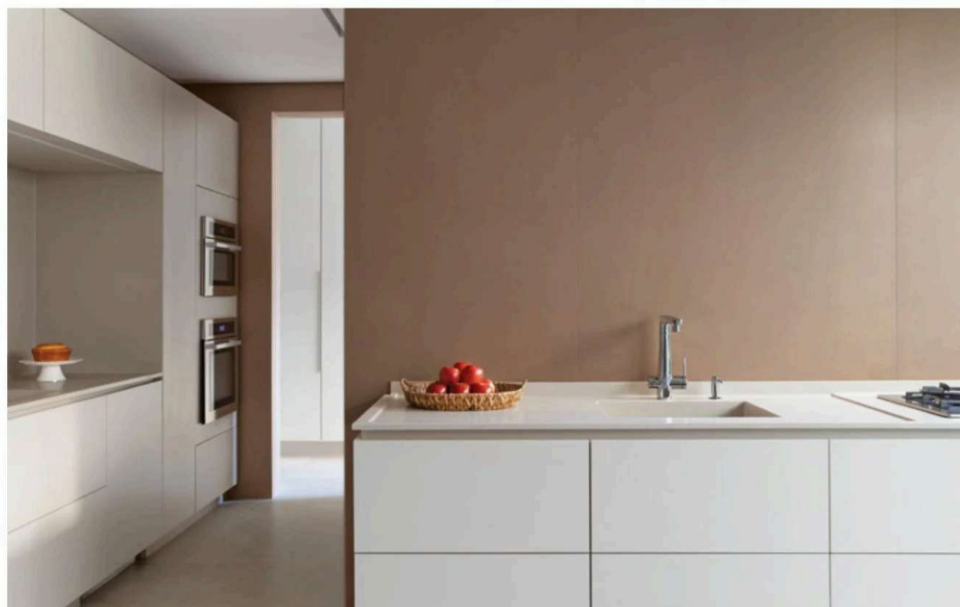

Acima, o gourmet com cozinha e copa na seqüência. Nestes ambientes, móveis sob medida (Sbroggio Marcenaria) otimizam a área com suas linhas retas e acabamento clean, combinando com as bancadas em corian. Além disso, o gourmet recebeu coifa da Refrigeração Araçatuba. Nele, também sofá, mesas de centro e laterais da Jackie Móveis, enquanto a mesa e cadeiras de jantar são da Perfilcasa Design, com decorações da Vera Orsi. Ao fundo, o paisagismo (Verdeplan) ajuda a compor os ambientes a partir da conexão que se dá pelas amplas esquadrias e portas de correr (Aluvetro), finalizadas com cortinas da Nice Casa Decoração. O projeto luminotécnico é da Mai Iluminação com iluminação da Luminárias Nine. **Em toda** a casa e na cozinha foi utilizado um piso em porcelanato de fácil manutenção, da Portobello Shop, que também forneceu as lastras nude da parede da cozinha, com design de Rui Ohtake, e os metais da Docol. A mesa da Perfilcasa Design com cadeiras são da Jackie Móveis

+info: RBTO Arquitetos
Roberto Magalhães e Juliano Reis
Rua Santo André, 429, São José do Rio Preto/SP
(17) 3216-7458, www.robertomagalhaes.arq.br
@robertomagalhaesarq

+info:
Aluvetro, (17) 3238-1220, @aluvetroesquadrias
Dantecolor, (17) 3353-3113 e 99669-4848, @dantecolor tintas
Jackie Móveis, (17) 99116-4813 e 99259-3080, @jackiemoveisrp
Mai Iluminação, (17) 99743-3123, @maiquel.arquitetura.iluminacao
Nice Casa Decoração, (17) 3222-3439, @nicecasadecoracao
Luminárias Nine, (17) 99621-1645, @luminarias.nine
Pedregal, (17) 3234-3557 e 3221-5123, @pedregalpedras

Perfilcasa Design, (17) 3216-6772 e 99714-7701, @perforcasa.design
Portobello Shop Rio Preto, (17) 3235-7177, @portobellosshopsjr
Refrigeração Araçatuba, (17) 3238-4838, @refrigeracaoaracatuba
Sbroggio Marcenaria, (17) 99776-1178, @sbroggiomarcenaria
Sigamar Rio Preto, (17) 3267-8118, @sigamar.rp
Vera Orsi Decoração, (17) 3222-5310 e 99145-2107, @veraorsii
Verdeplan, (17) 3224-3220, @paisagismoverdeplan