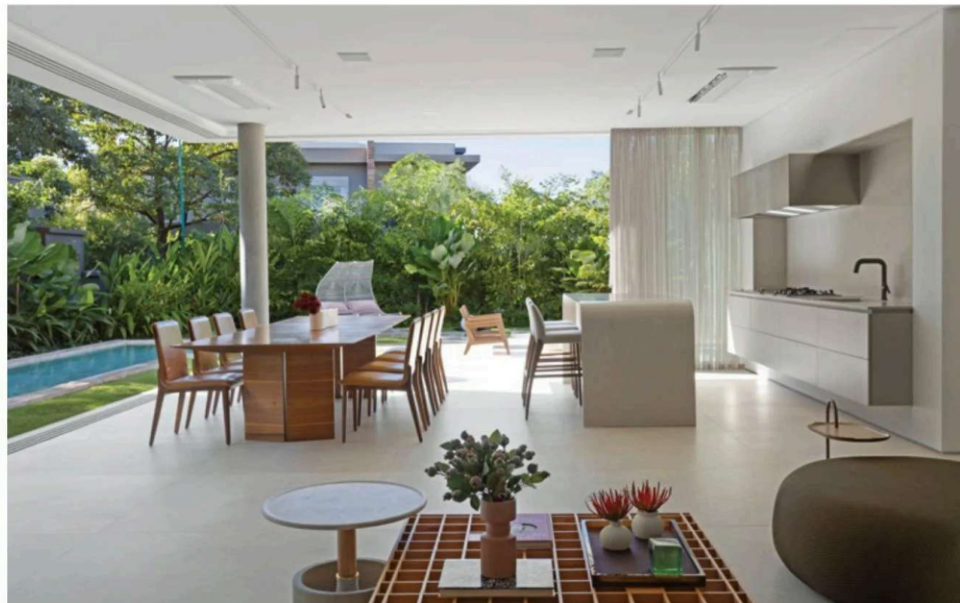

Acima, o gourmet com cozinha e copa na seqüência. Nestes ambientes, móveis sob medida (Sbroggio Marcenaria) otimizam a área com suas linhas retas e acabamento clean, combinando com as bancadas em corian. Além disso, o gourmet recebeu coifa da Refrigeração Araçatuba. Nele, também sofá, mesas de centro e laterais da Jackie Móveis, enquanto a mesa e cadeiras de jantar são da Perfilcasa Design, com decorações da Vera Orsi. Ao fundo, o paisagismo (Verdeplan) ajuda a compor os ambientes a partir da conexão que se dá pelas amplas esquadrias e portas de correr (Aluvetro), finalizadas com cortinas da Nice Casa Decoração. O projeto luminotécnico é da Mai Iluminação com iluminação da Luminárias Nine. **Em toda** a casa e na cozinha foi utilizado um piso em porcelanato de fácil manutenção, da Portobello Shop, que também forneceu as lastras nude da parede da cozinha, com design de Rui Ohtake, e os metais da Docol. A mesa da Perfilcasa Design com cadeiras são da Jackie Móveis

+info: RBTO Arquitetos
Roberto Magalhães e Juliano Reis
Rua Santo André, 429, São José do Rio Preto/SP
(17) 3216-7458, www.robertomagalhaes.arq.br
@robertomagalhaesarq

+info:
Aluvetro, (17) 3238-1220, @aluvetroesquadrias
Dantecolor, (17) 3353-3113 e 99669-4848, @dantecolor tintas
Jackie Móveis, (17) 99116-4813 e 99259-3080, @jackiemoveisrp
Mai Iluminação, (17) 99743-3123, @maiquel.arquitetura.iluminacao
Nice Casa Decoração, (17) 3222-3439, @nicecasadecoracao
Luminárias Nine, (17) 99621-1645, @luminarias.nine
Pedregal, (17) 3234-3557 e 3221-5123, @pedregalpedras

Perfilcasa Design, (17) 3216-6772 e 99714-7701, @perforcasa.design
Portobello Shop Rio Preto, (17) 3235-7177, @portobellosshopsjr
Refrigeração Araçatuba, (17) 3238-4838, @refrigeracaoaracatuba
Sbroggio Marcenaria, (17) 99776-1178, @sbroggiomarcenaria
Sigamar Rio Preto, (17) 3267-8118, @sigamar.rp
Vera Orsi Decoração, (17) 3222-5310 e 99145-2107, @veraorsii
Verdeplan, (17) 3224-3220, @paisagismoverdeplan