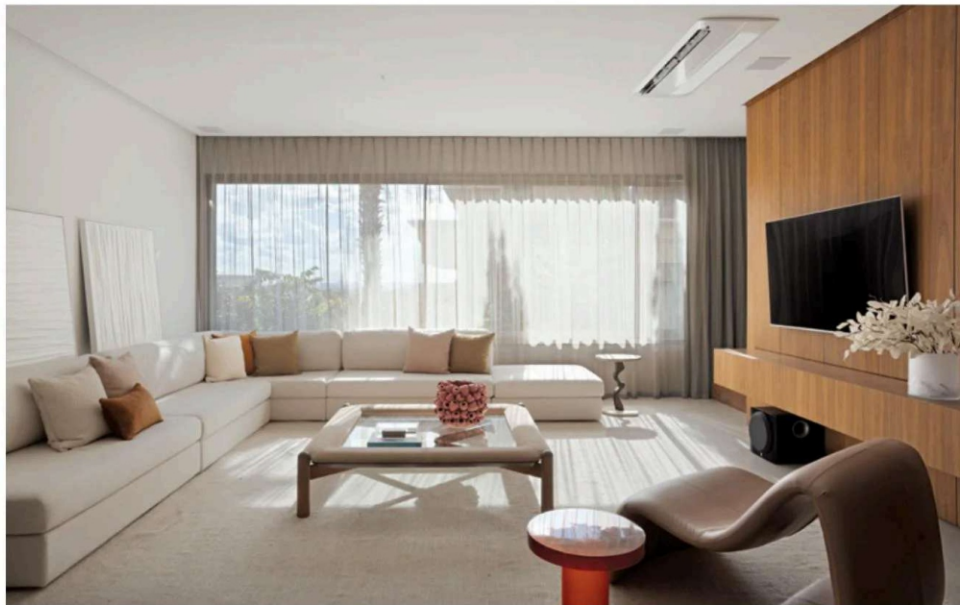

A fachada contemporânea e leve possui caixas sobrepostas, com uma parte apoiada no terreno e a outra sustentada por um pilar de concreto em formato de "V". A composição destaca-se pelo painel ripado branco vazado (AluVetro), que garante a privacidade dos ambientes íntimos, sem comprometer a luminosidade e a ventilação. A porta de entrada, em aço corten, adiciona cor, assim como o verde do paisagismo (Verdeplan), que envolve toda a construção. A textura externa é da Dantecolor

LEVEZA ESTRUTURAL

Nesta casa contemporânea, os ambientes sociais se conectam com os espaços externos, proporcionando vistas privilegiadas para o horizonte

FotosFelipe Cuine

Esta casa, localizada em um terreno de esquina, apresenta uma arquitetura composta por caixas sobrepostas, parcialmente sustentadas por um pilar de concreto em V. O uso racional do terreno permitiu a criação de um exuberante paisagismo, com jardins circundando o projeto, proporcionando vistas para o verde e o horizonte. Internamente, a residência alia simplicidade e praticidade com ambientes sociais integrados e áreas íntimas confortáveis. As quatro suítes espaçosas têm vista para a praça do condomínio, enquanto a área gourmet está conectada ao jardim, promovendo uma convivência harmoniosa entre os espaços internos e externos.