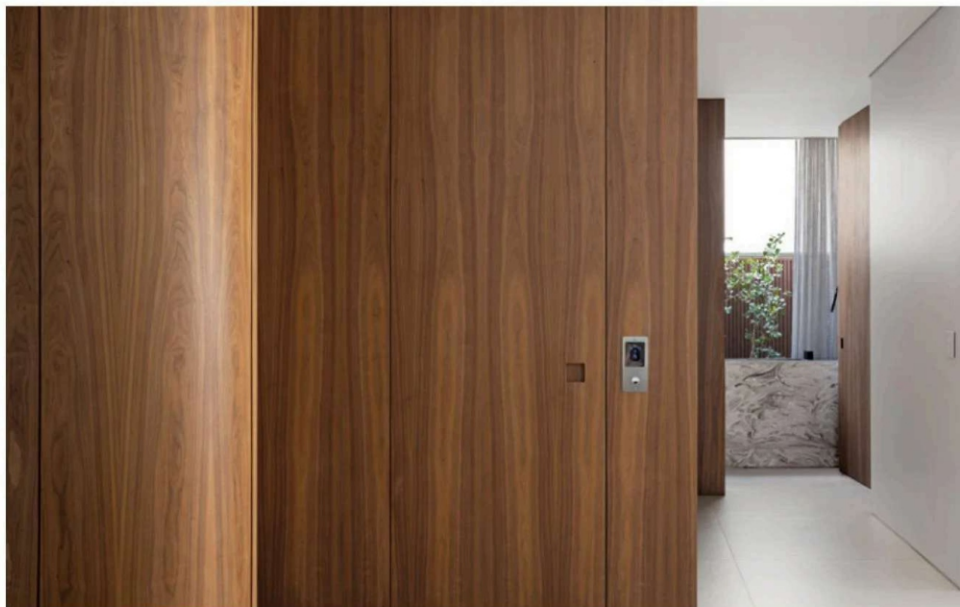

A fachada contemporânea e leve possui caixas sobrepostas, com uma parte apoiada no terreno e a outra sustentada por um pilar de concreto em formato de "V". A composição destaca-se pelo painel ripado branco vazado (AluVetro), que garante a privacidade dos ambientes íntimos, sem comprometer a luminosidade e a ventilação. A porta de entrada, em aço corten, adiciona cor, assim como o verde do paisagismo (Verdeplan), que envolve toda a construção. A textura externa é da Dantecolor

LEVEZA ESTRUTURAL

Nesta casa contemporânea, os ambientes sociais se conectam com os espaços externos, proporcionando vistas privilegiadas para o horizonte

FotosFelipe Cuine

Esta casa, localizada em um terreno de esquina, apresenta uma arquitetura composta por caixas sobrepostas, parcialmente sustentadas por um pilar de concreto em V. O uso racional do terreno permitiu a criação de um exuberante paisagismo, com jardins circundando o projeto, proporcionando vistas para o verde e o horizonte. Internamente, a residência alia simplicidade e praticidade com ambientes sociais integrados e áreas íntimas confortáveis. As quatro suítes espaçosas têm vista para a praça do condomínio, enquanto a área gourmet está conectada ao jardim, promovendo uma convivência harmoniosa entre os espaços internos e externos.