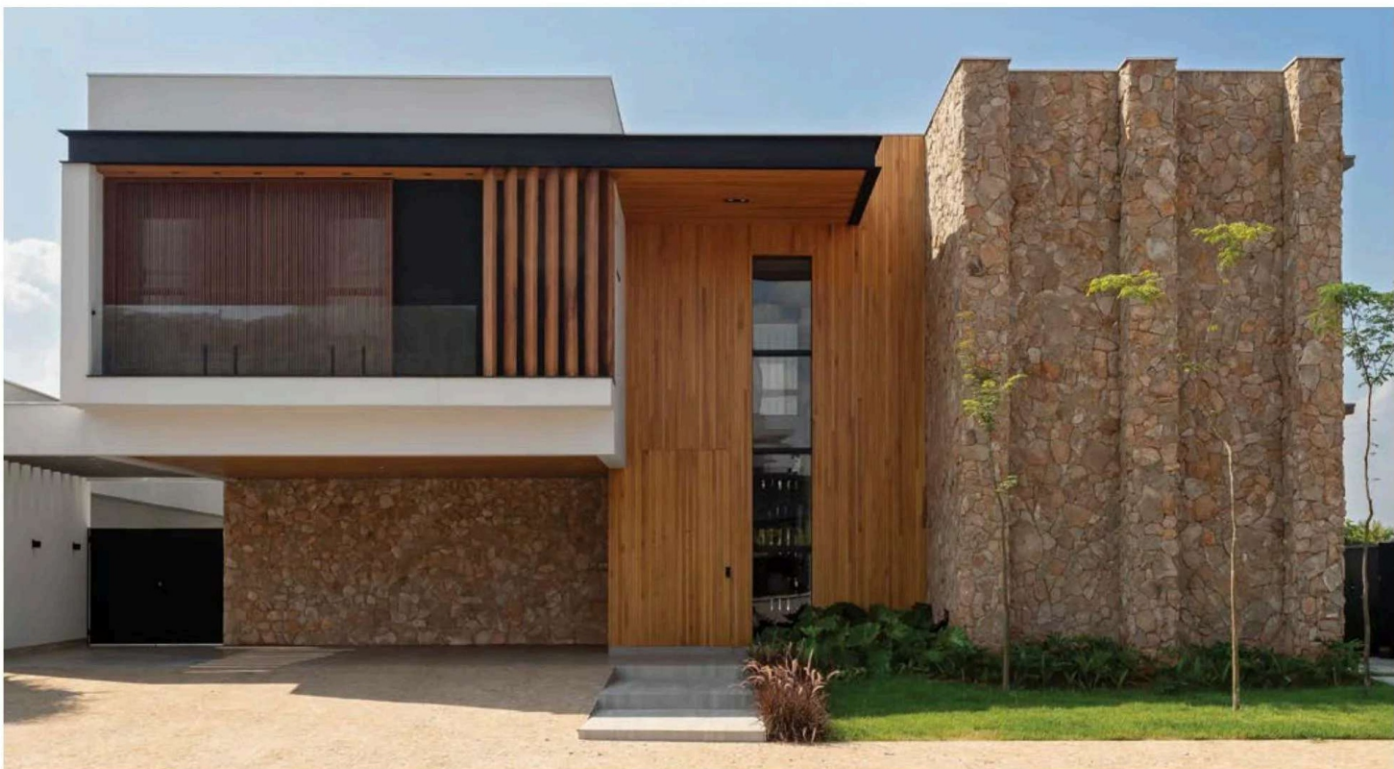

INTERARQ

INTERIOR SP

4 168372 717468 3 11 3 6
ANO 14 | Nº 36 | R$ 29,90

Nesta edição, descubra 13 projetos incríveis criados por arquitetos e designers de interiores, desde refúgios urbanos e escapadas campestres até oásis litorâneos

ARQUITETURA • DESIGN • INTERIORES • PAISAGISMO