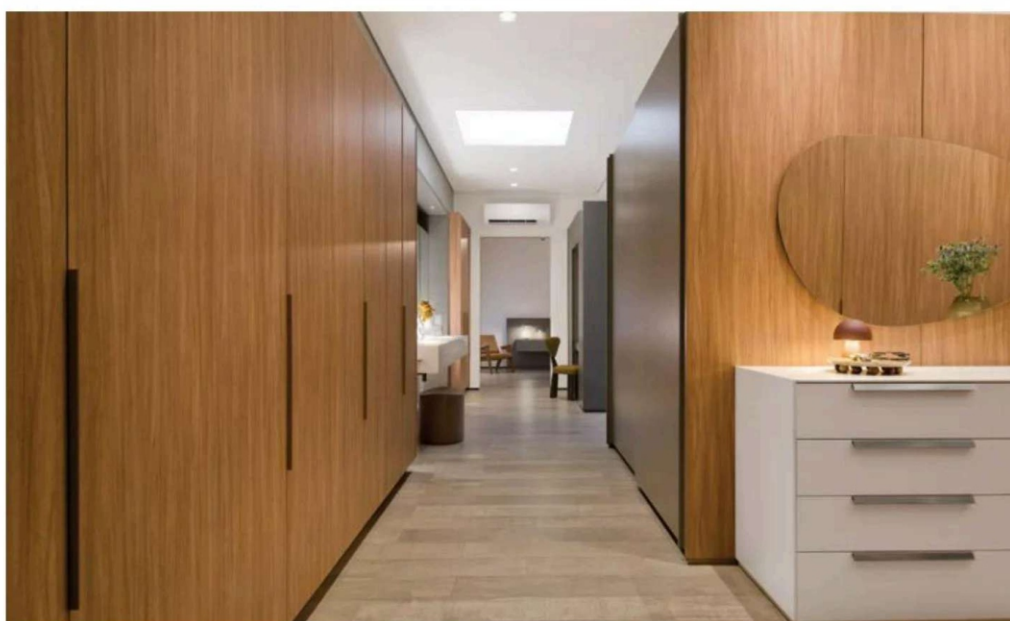

Arquitetura e Interiores
RBTO Arquitetos
Roberto Magalhães e Juliano Reis
CAU A 23656-0
R. Santo André, 429, Jd. Europa,
São José do Rio Preto/SP
(17) 3216-7458
www.robertomagalhaes.arq.br
@robertomagalhaesarq

Fornecedores
Jackie Móveis_(17) 99116-4813 e 99259-3080
NR Iluminação_(17) 3233-6458
Perfil Casa_(17) 3216-6772 e 99714-7701
Projesp Esquadrias_(17) 3238-3100 e 98115-3100
Refrigeração Araçatuba_(17) 3238-4838
São Geraldo Tintas_(17) 99120-0753
Vera Orsi_(17) 3222-5310
Verdeplan_(17) 3224-3220